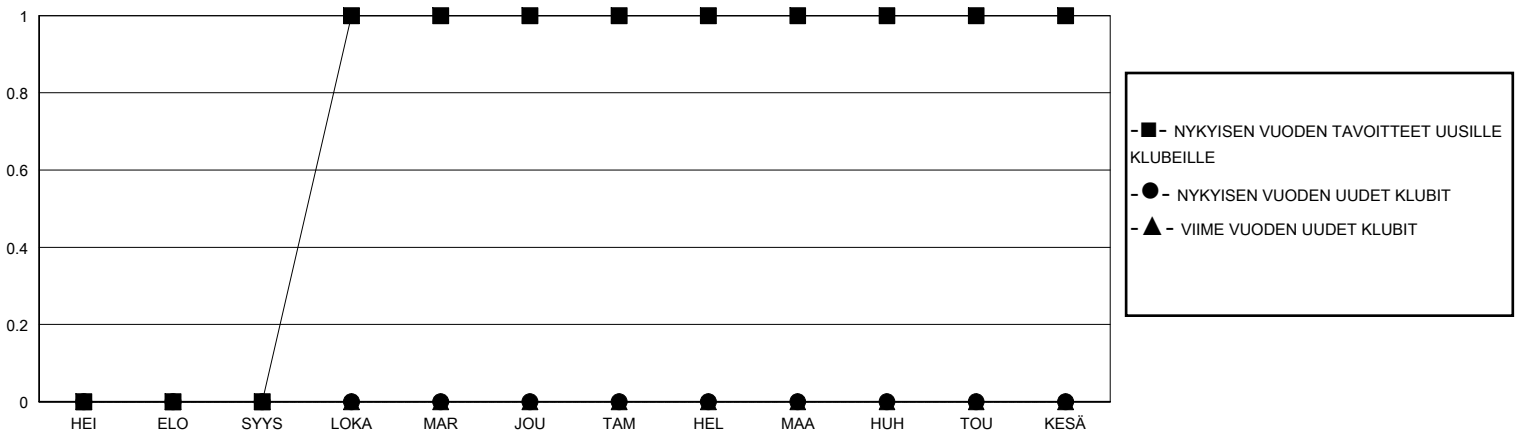

MONTHLY MEMBERSHIP PROGRESS REPORT

District 107 G

Results as of: 6/30/2020

GMT:

SIJAINTI FINLAND

GMT VAALIPIIRI

Klubit				jäsentä			
TULOKSET 2019-2020				TULOKSET 2019-2020			
NELJÄNNES	UUDEN KLUBIN TAVOITE	UUDET KLUBIT	LOPETETUT KLUBIT	NELJÄNNES	JÄSENKASVUN NETTOTAVOITE	TOTEUTUNUT JÄSENKASVU	POISTETUT JÄSENET (mukaan lukien siirrot)
HEI/ELO/SYYS	0	0	0	HEI/ELO/SYYS	20	9	22
LOKA/MAR/JOU	1	0	0	LOKA/MAR/JOU	20	18	23
TAM/HEL/MAA	0	0	0	TAM/HEL/MAA	20	13	12
HUH/TOU/KESÄ	0	0	0	HUH/TOU/KESÄ	20	7	56

TAVOITTEET JA UUDET KLUBIT, KUMULATIIVINEN

TAVOITTEET JA JÄSENET, KUMULATIIVINEN

LAKKAUTETUT KLUBIT: 0

31 CLUBS OF 60 LISÄNNY YHDEN TAI USEAMMAN UUTTA JÄSENTÄ

SUKUPUOLIJAKAUMA

MIES 1,053 (87.02%)
NAINEN 157 (12.98%)