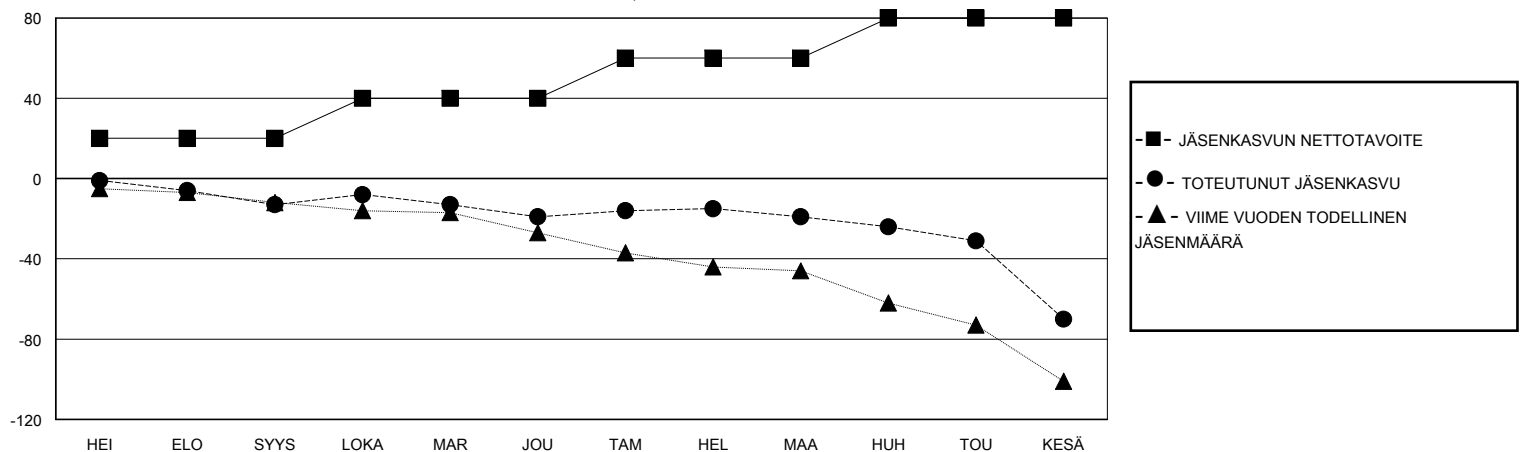

MONTHLY MEMBERSHIP PROGRESS REPORT

District 107 G

Results as of: 6/30/2020

GMT:

SIJAINTI FINLAND

GMT VAALIPIIRI

Klubit				jäsentä			
TULOKSET 2019-2020				TULOKSET 2019-2020			
NELJÄNNES	UUDEN KLUBIN TAVOITE	UUDET KLUBIT	LOPETETUT KLUBIT	NELJÄNNES	JÄSENKASVUN NETTOTAVOITE	TOTEUTUNUT JÄSENKASVU	POISTETUT JÄSENET (mukaan lukien siirrot)
HEI/ELO/SYYS	0	0	0	HEI/ELO/SYYS	20	9	22
LOKA/MAR/JOU	1	0	0	LOKA/MAR/JOU	20	18	23
TAM/HEL/MAA	0	0	0	TAM/HEL/MAA	20	13	12
HUH/TOU/KESÄ	0	0	0	HUH/TOU/KESÄ	20	7	56

TAVOITTEET JA UUDET KLUBIT, KUMULATIIVINEN

TAVOITTEET JA JÄSENET, KUMULATIIVINEN

LAKKAUTETUT KLUBIT: 0

31 CLUBS OF 60 LISÄNNY YHDEN TAI USEAMMAN UUTTA JÄSENTÄ

SUKUPUOLIJAKAUMA

MIES 1,053 (87.02%)
NAINEN 157 (12.98%)